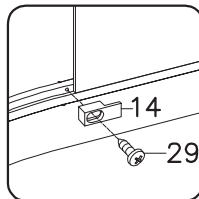

10 11 12 13 14 29