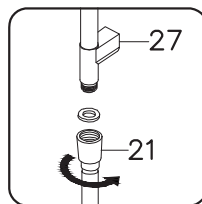

✂ 21 22 23 24 25 26 27