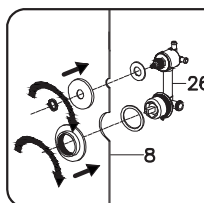

✂ 21 22 23 24 25 26 27