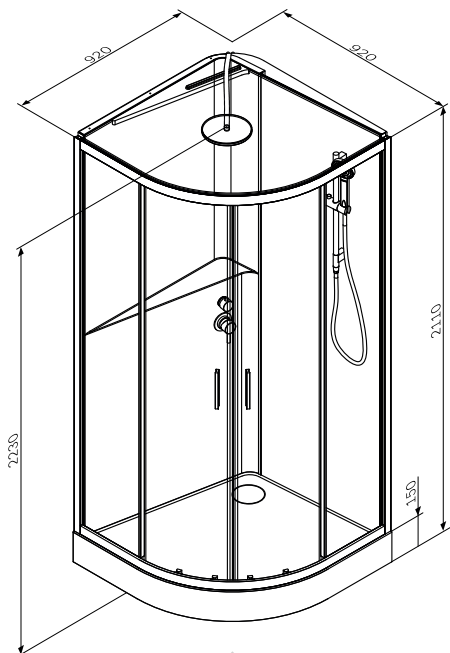

Места примыкания изделия к стенам обработайте силиконовым герметиком (показан к применению любой силиконовый герметик отвечающий свойствам pH-нейтральности, бесцветности, противогрибкости).

После сборки требуется дать время затвердевания герметика. Не рекомендуется использование изделия в течении 24 часов после завершения монтажных работ.

AM·PM

**Gem**  
**W90C-333-090WTA**

**ENG** Shower cabin

**RUS** Душевая кабина

 **вывод фиттингов ГВС**  
hot water fittings output

 **вывод фиттингов ХВС**  
cold water fittings output

 **вывод канализации**  
sewage output