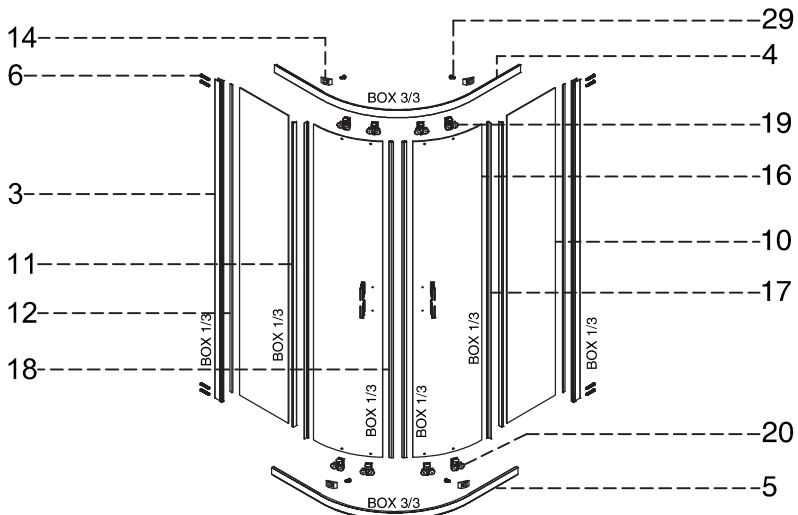

AM·PM

**Gem**  
**W90C-333-090WTA**

**ENG** Shower cabin

**RUS** Душевая кабина

 **вывод фиттингов ГВС**  
hot water fittings output

 **вывод фиттингов ХВС**  
cold water fittings output

 **вывод канализации**  
sewage output

<b>1</b>	shower tray	душевой поддон	x1
<b>2</b>	siphonl	сифон	x1
<b>3</b>	vertical profile (pair)	вертикальный профиль (пара)	x1
<b>4</b>	top horizontal profile	верхний горизонтальный профиль	x1
<b>5</b>	bottom horizontal profile	нижний горизонтальный профиль	x1
<b>6</b>	screw 3,9x35	саморез 3,9x35	x8
<b>7</b>	screw 3,9x9,5	саморез 3,9x9,5	x23
<b>8</b>	back panel 1	задняя стенка 1	x1
<b>9</b>	back panel 2	задняя стенка 2	x1
<b>10</b>	fixed glass	неподвижное стекло	x2
<b>11</b>	F-shape waterproof strip of fixed glasses	F-образный уплотнитель	x2
<b>12</b>	waterproof strip	уплотнитель	x2
<b>13</b>	plastic instrument	пластиковый инструмент для уплотнителей	x1
<b>14</b>	stopper	стоппер	x4
<b>15</b>	screw 3,9x16	саморез 3,9x16	x3
<b>16</b>	glass door	стеклянная дверь	x2
<b>17</b>	F-shape waterproof strip of glass doors	F-образный уплотнитель	x2
<b>18</b>	magnet waterproof strip type C (pair)	магнитный уплотнитель тип C (пара)	x1
<b>19</b>	top roller	верхний ролик	x4
<b>20</b>	bottom roller	нижний пружинный ролик	x4
<b>21</b>	shower door handle	душевая ручка на дверь	x2
<b>22</b>	roof	крыша	x1
<b>23</b>	G-connector	Г-образный коннектор	x2
<b>24</b>	clamp	хомут	x4
<b>25</b>	top shower hose	шланг для верхнего душа	x1
<b>26</b>	mixer	смеситель	x1
<b>27</b>	rod for hand shower	штанга ручного душа	x1
<b>28</b>	hand shower	ручной душ	x1
<b>29</b>	hand shower hose	шланг для ручного душа	x1
<b>30</b>	mixer hose	шланг для смесителя	x1