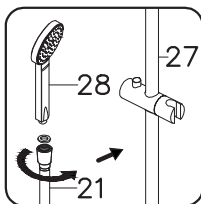

✂ 21 22 23 24 25 26 27