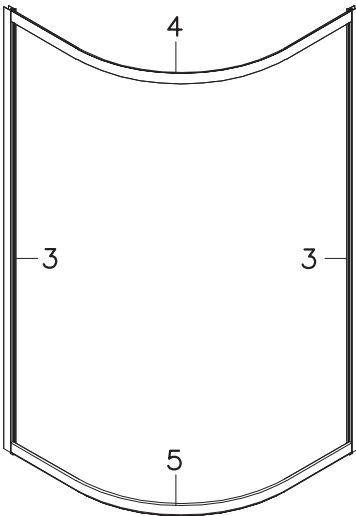

<b>1</b>	shower tray	душевой поддон	x1
<b>2</b>	siphonl	сифон	x1
<b>3</b>	vertical profile (pair)	вертикальный профиль (пара)	x1
<b>4</b>	top horizontal profile	верхний горизонтальный профиль	x1
<b>5</b>	bottom horizontal profile	нижний горизонтальный профиль	x1
<b>6</b>	screw 3,9x35	саморез 3,9x35	x8
<b>7</b>	screw 3,9x9,5	саморез 3,9x9,5	x23
<b>8</b>	back panel 1	задняя стенка 1	x1
<b>9</b>	back panel 2	задняя стенка 2	x1
<b>10</b>	fixed glass	неподвижное стекло	x2
<b>11</b>	F-shape waterproof strip of fixed glasses	F-образный уплотнитель	x2
<b>12</b>	waterproof strip	уплотнитель	x2
<b>13</b>	plastic instrument	пластиковый инструмент для уплотнителей	x1
<b>14</b>	stopper	стоппер	x4
<b>15</b>	screw 3,9x16	саморез 3,9x16	x3
<b>16</b>	glass door	стеклянная дверь	x2
<b>17</b>	F-shape waterproof strip of glass doors	F-образный уплотнитель	x2
<b>18</b>	magnet waterproof strip type C (pair)	магнитный уплотнитель тип C (пара)	x1
<b>19</b>	top roller	верхний ролик	x4
<b>20</b>	bottom roller	нижний пружинный ролик	x4
<b>21</b>	shower door handle	душевая ручка на дверь	x2
<b>22</b>	roof	крыша	x1
<b>23</b>	G-connector	Г-образный коннектор	x2
<b>24</b>	clamp	хомут	x4
<b>25</b>	top shower hose	шланг для верхнего душа	x1
<b>26</b>	mixer	смеситель	x1
<b>27</b>	rod for hand shower	штанга ручного душа	x1
<b>28</b>	hand shower	ручной душ	x1
<b>29</b>	hand shower hose	шланг для ручного душа	x1
<b>30</b>	mixer hose	шланг для смесителя	x1

 1 2

 3 4 5 6

 10 11 12 13 14 29

 16 17 18 19 20

4

5

18

19