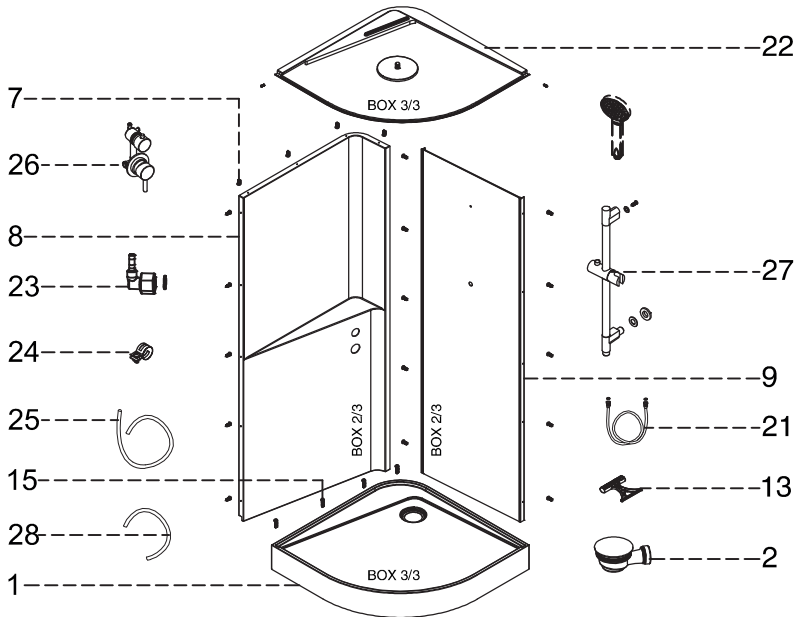

AM·PM

**Gem**  
**W90C-333-090WTA**

**ENG** Shower cabin

**RUS** Душевая кабина

 **вывод фиттингов ГВС**  
hot water fittings output

 **вывод фиттингов ХВС**  
cold water fittings output

 **вывод канализации**  
sewage output

<b>1</b>	shower tray	душевой поддон	x1
<b>2</b>	siphonl	сифон	x1
<b>3</b>	vertical profile (pair)	вертикальный профиль (пара)	x1
<b>4</b>	top horizontal profile	верхний горизонтальный профиль	x1
<b>5</b>	bottom horizontal profile	нижний горизонтальный профиль	x1
<b>6</b>	screw 3,9x35	саморез 3,9x35	x8
<b>7</b>	screw 3,9x9,5	саморез 3,9x9,5	x23
<b>8</b>	back panel 1	задняя стенка 1	x1
<b>9</b>	back panel 2	задняя стенка 2	x1
<b>10</b>	fixed glass	неподвижное стекло	x2
<b>11</b>	F-shape waterproof strip of fixed glasses	F-образный уплотнитель	x2
<b>12</b>	waterproof strip	уплотнитель	x2
<b>13</b>	plastic instrument	пластиковый инструмент для уплотнителей	x1
<b>14</b>	stopper	стоппер	x4
<b>15</b>	screw 3,9x16	саморез 3,9x16	x3
<b>16</b>	glass door	стеклянная дверь	x2
<b>17</b>	F-shape waterproof strip of glass doors	F-образный уплотнитель	x2
<b>18</b>	magnet waterproof strip type C (pair)	магнитный уплотнитель тип C (пара)	x1
<b>19</b>	top roller	верхний ролик	x4
<b>20</b>	bottom roller	нижний пружинный ролик	x4
<b>21</b>	shower door handle	душевая ручка на дверь	x2
<b>22</b>	roof	крыша	x1
<b>23</b>	G-connector	Г-образный коннектор	x2
<b>24</b>	clamp	хомут	x4
<b>25</b>	top shower hose	шланг для верхнего душа	x1
<b>26</b>	mixer	смеситель	x1
<b>27</b>	rod for hand shower	штанга ручного душа	x1
<b>28</b>	hand shower	ручной душ	x1
<b>29</b>	hand shower hose	шланг для ручного душа	x1
<b>30</b>	mixer hose	шланг для смесителя	x1