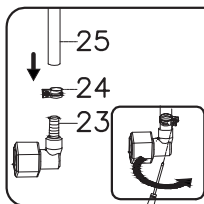

✂ 21 22 23 24 25 26 27