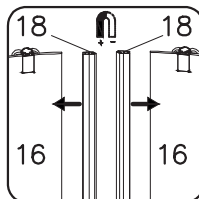

<b>1</b>	shower tray	душевой поддон	x1
<b>2</b>	siphonl	сифон	x1
<b>3</b>	vertical profile (pair)	вертикальный профиль (пара)	x1
<b>4</b>	top horizontal profile	верхний горизонтальный профиль	x1
<b>5</b>	bottom horizontal profile	нижний горизонтальный профиль	x1
<b>6</b>	screw 3,9x35	саморез 3,9x35	x8
<b>7</b>	screw 3,9x9,5	саморез 3,9x9,5	x23
<b>8</b>	back panel 1	задняя стенка 1	x1
<b>9</b>	back panel 2	задняя стенка 2	x1
<b>10</b>	fixed glass	неподвижное стекло	x2
<b>11</b>	F-shape waterproof strip of fixed glasses	F-образный уплотнитель	x2
<b>12</b>	waterproof strip	уплотнитель	x2
<b>13</b>	plastic instrument	пластиковый инструмент для уплотнителей	x1
<b>14</b>	stopper	стоппер	x4
<b>15</b>	screw 3,9x16	саморез 3,9x16	x3
<b>16</b>	glass door	стеклянная дверь	x2
<b>17</b>	F-shape waterproof strip of glass doors	F-образный уплотнитель	x2
<b>18</b>	magnet waterproof strip type C (pair)	магнитный уплотнитель тип C (пара)	x1
<b>19</b>	top roller	верхний ролик	x4
<b>20</b>	bottom roller	нижний пружинный ролик	x4
<b>21</b>	shower door handle	душевая ручка на дверь	x2
<b>22</b>	roof	крыша	x1
<b>23</b>	G-connector	Г-образный коннектор	x2
<b>24</b>	clamp	хомут	x4
<b>25</b>	top shower hose	шланг для верхнего душа	x1
<b>26</b>	mixer	смеситель	x1
<b>27</b>	rod for hand shower	штанга ручного душа	x1
<b>28</b>	hand shower	ручной душ	x1
<b>29</b>	hand shower hose	шланг для ручного душа	x1
<b>30</b>	mixer hose	шланг для смесителя	x1

 1 2

 3 4 5 6

 10 11 12 13 14 29

 16 17 18 19 20

4

5

18

19