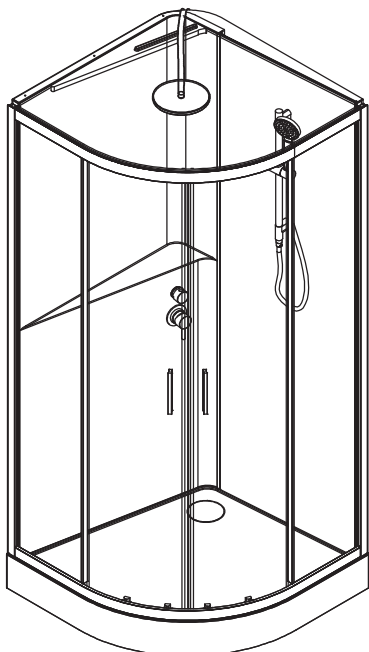

✂ 21 22 23 24 25 26 27