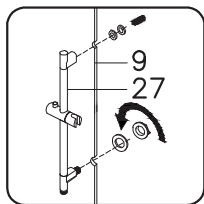

✂ 21 22 23 24 25 26 27