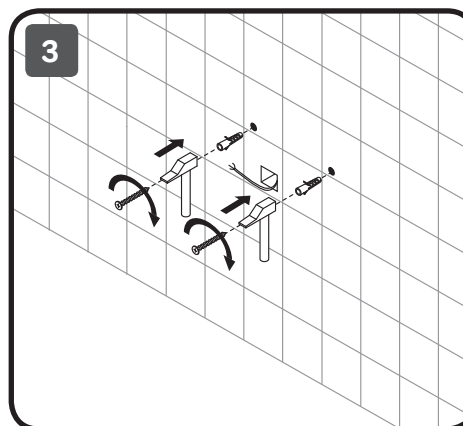

M85AMOX0601WG
M85AMOX0651WG
M85AMOX0801WG

AM-PM

600x30
650x30
770x30

230 V
50/60Hz

Чтобы включить или выключить подсветку зеркала, проведите рукой рядом с инфракрасным датчиком. Изменение яркости подсветки: Удерживайте ладонь перед ИК-датчиком, пока не будет достигнута желаемая яркость.