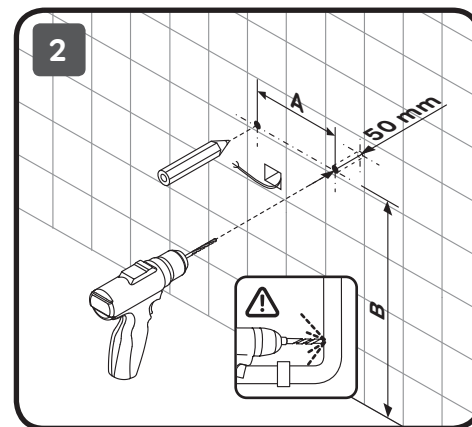

M85AMOX0601WG
M85AMOX0651WG
M85AMOX0801WG

AM-PM

600x30
650x30
770x30

230 V
50/60Hz

Чтобы включить или выключить подсветку зеркала, проведите рукой рядом с инфракрасным датчиком. Изменение яркости подсветки: Удерживайте ладонь перед ИК-датчиком, пока не будет достигнута желаемая яркость.