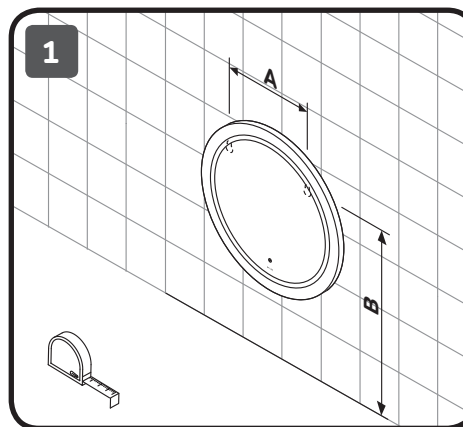

M85AMOX0601WG
M85AMOX0651WG
M85AMOX0801WG

AM-PM

600x30
650x30
770x30

230 V
50/60Hz

Чтобы включить или выключить подсветку зеркала, проведите рукой рядом с инфракрасным датчиком. Изменение яркости подсветки: Удерживайте ладонь перед ИК-датчиком, пока не будет достигнута желаемая яркость.