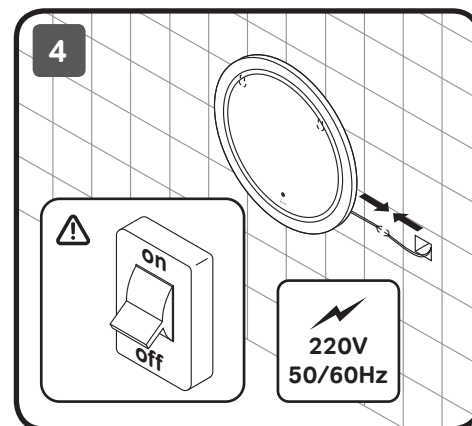

M85AMOX0601WG
M85AMOX0651WG
M85AMOX0801WG

AM-PM

600x30
650x30
770x30

230 V
50/60Hz

Чтобы включить или выключить подсветку зеркала, проведите рукой рядом с инфракрасным датчиком. Изменение яркости подсветки: Удерживайте ладонь перед ИК-датчиком, пока не будет достигнута желаемая яркость.