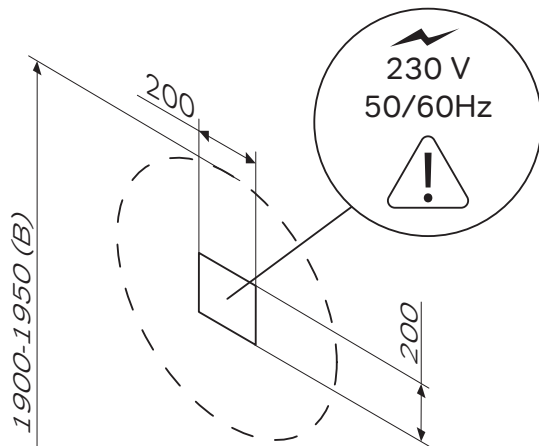

M85AMOX0601WG
M85AMOX0651WG
M85AMOX0801WG

AM-PM

600x30
650x30
770x30

230 V
50/60Hz

Чтобы включить или выключить подсветку зеркала, проведите рукой рядом с инфракрасным датчиком. Изменение яркости подсветки: Удерживайте ладонь перед ИК-датчиком, пока не будет достигнута желаемая яркость.