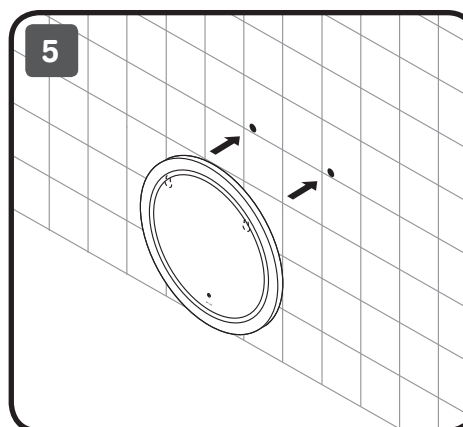

M85AMOX0601WG
M85AMOX0651WG
M85AMOX0801WG

AM-PM

600x30
650x30
770x30

230 V
50/60Hz

Чтобы включить или выключить подсветку зеркала, проведите рукой рядом с инфракрасным датчиком. Изменение яркости подсветки: Удерживайте ладонь перед ИК-датчиком, пока не будет достигнута желаемая яркость.